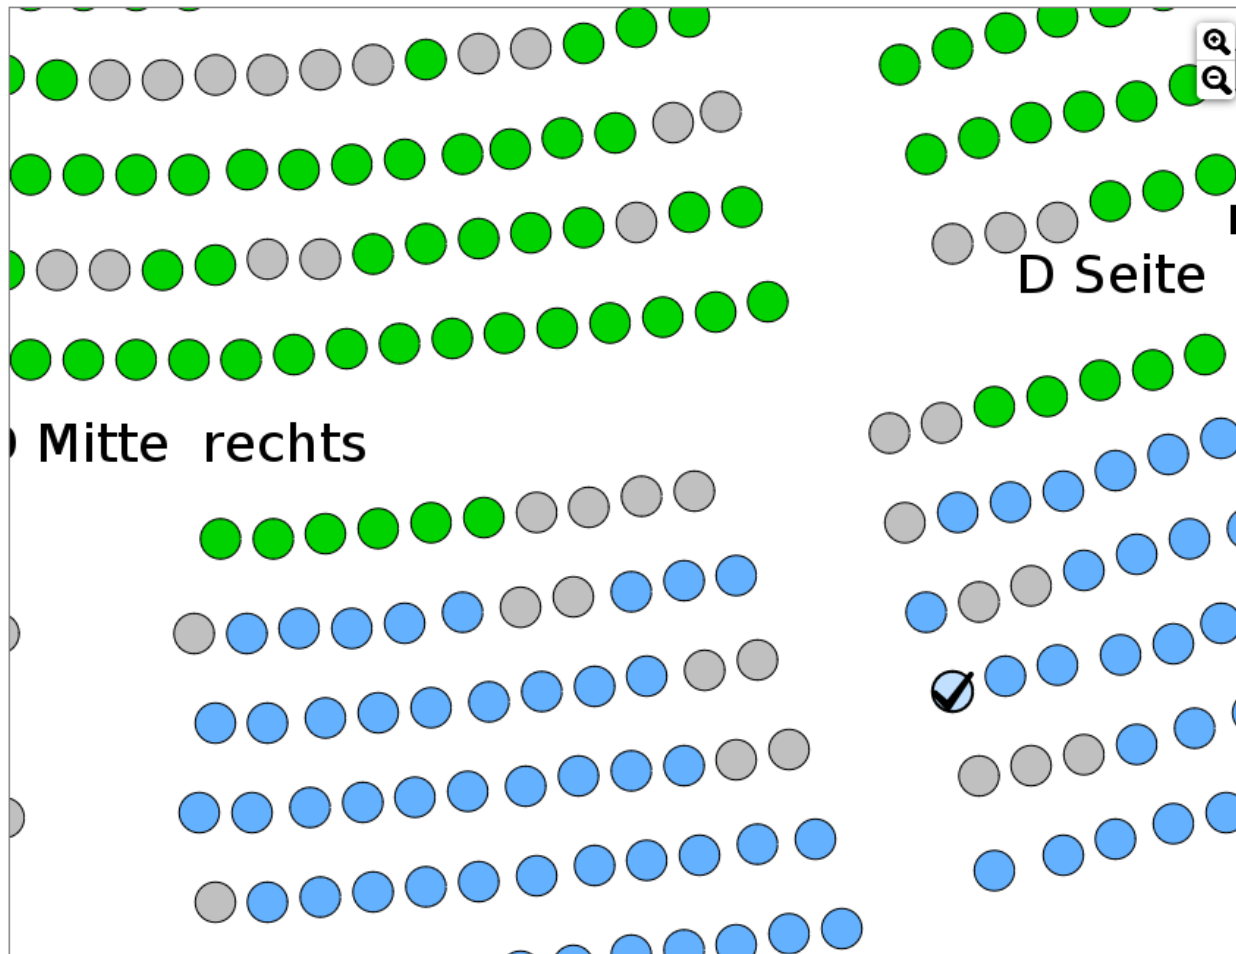

1. Konzert auswählen und Platz in Ihrer Preiskategorie einzeln anklicken und in den Warenkorb legen

Hinweis: Rollstuhlplätze können nur direkt über das Kartenbüro der Nürnberger Symphoniker unter Tel. 0911/ 47401-54 gebucht werden (Mo-Fr 10-17 Uhr). Vielen Dank.