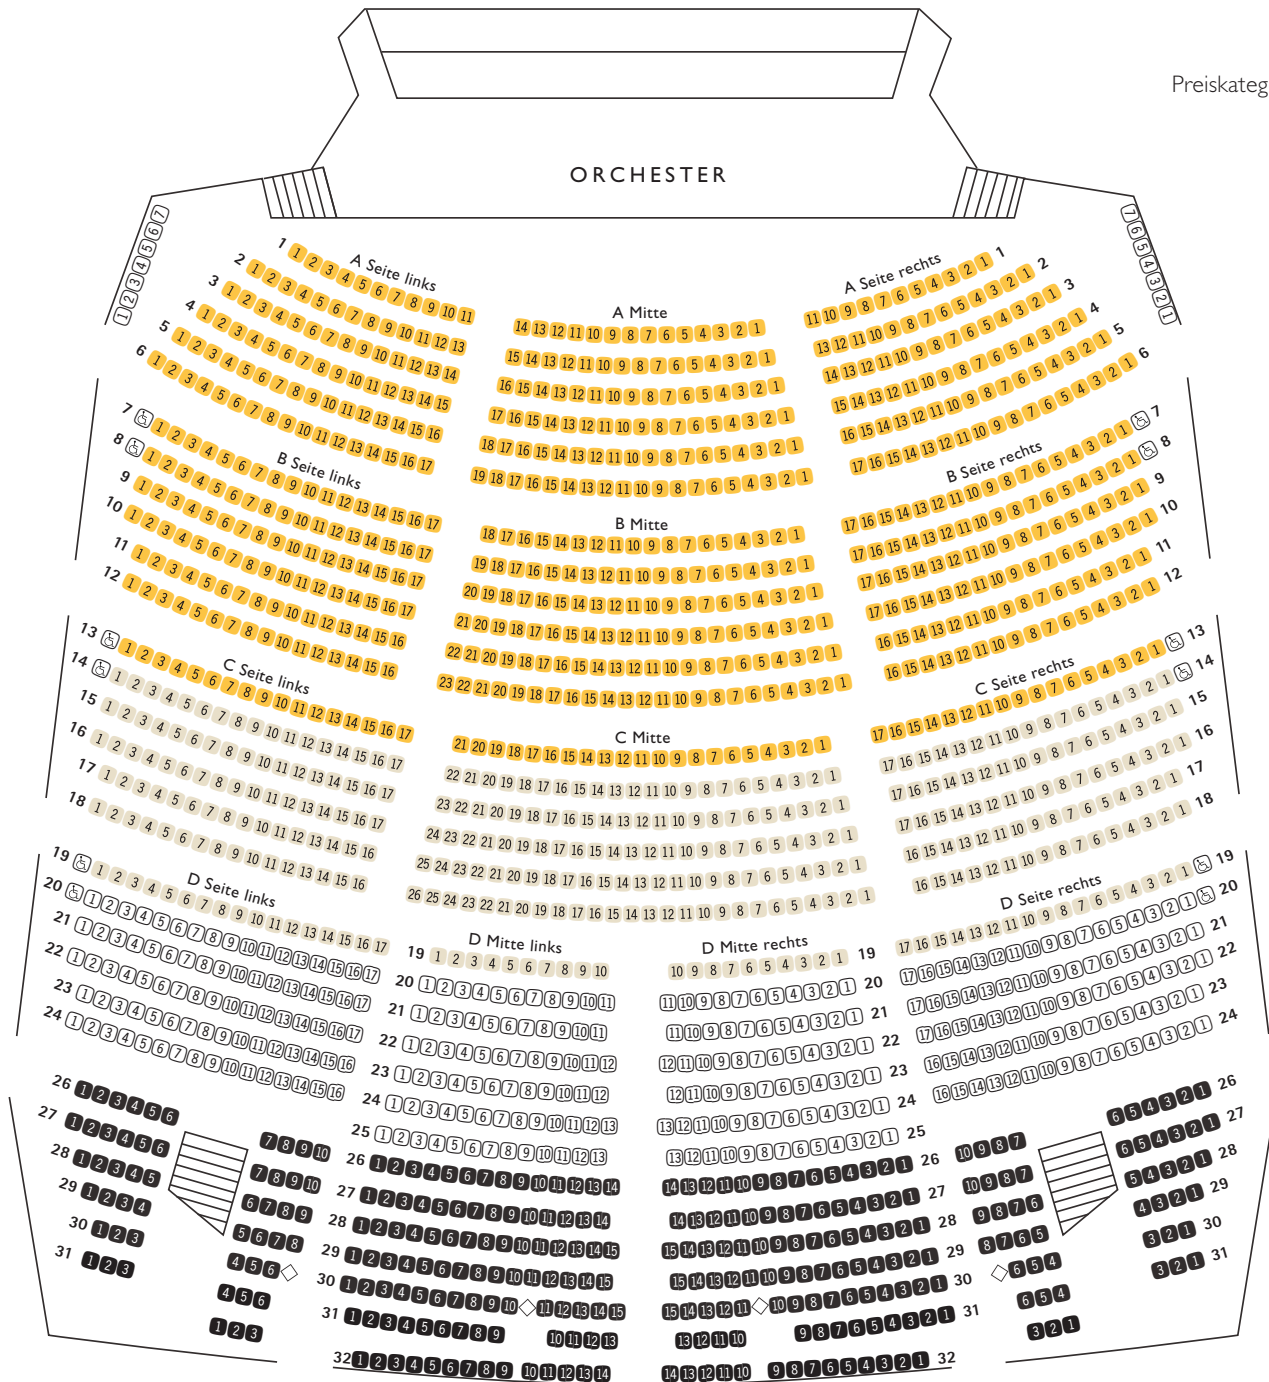

SAALPLAN MEISTERSINGERHALLE PARKETT

Preiskategorie

1

2

3

4

ORCHESTER

SAALPLAN MEISTERSINGERHALLE RANG | BALKON

Preiskategorie

- 1
- 2
- 3
- 4

ORCHESTER